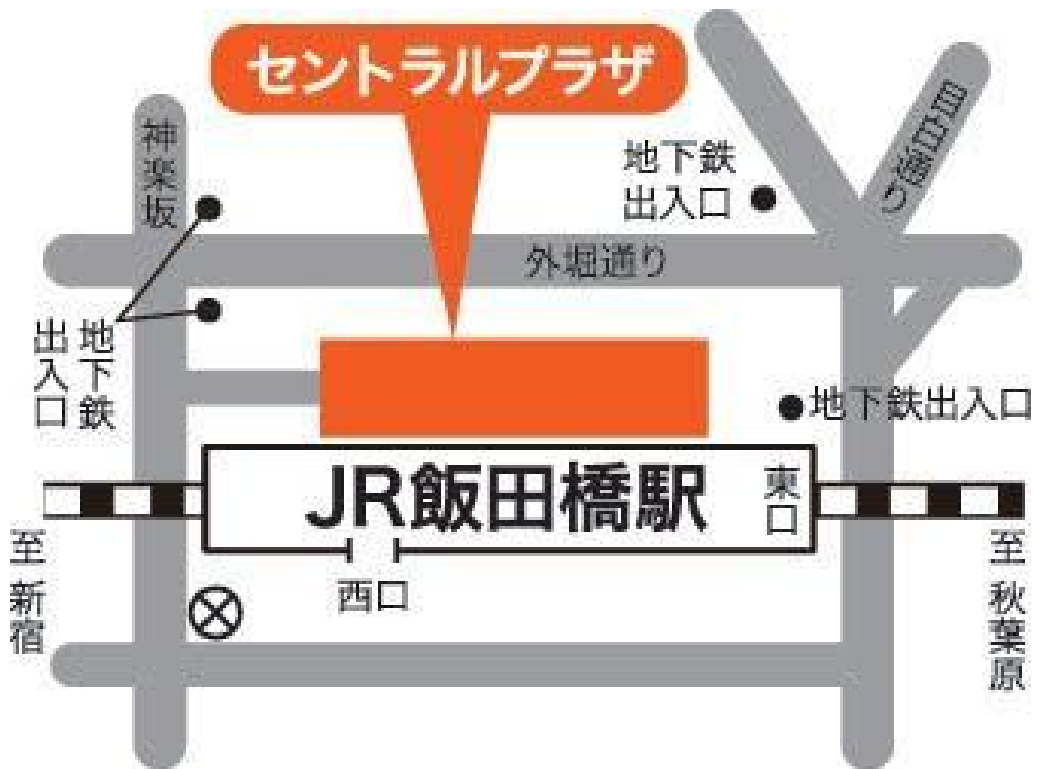

## 東京都消費生活総合センター（飯田橋）のご案内

- ☆ 地下鉄の<B2b>出口は、セントラルプラザの1階に出られます。
- ☆ 17階へは高層階行きのエレベーターをご利用ください。

- JR 飯田橋駅西口
- 東京メトロ東西線・有楽町線・南北線  
「飯田橋駅」B2b 出口
- 都営地下鉄大江戸線「飯田橋駅」B2b 出口